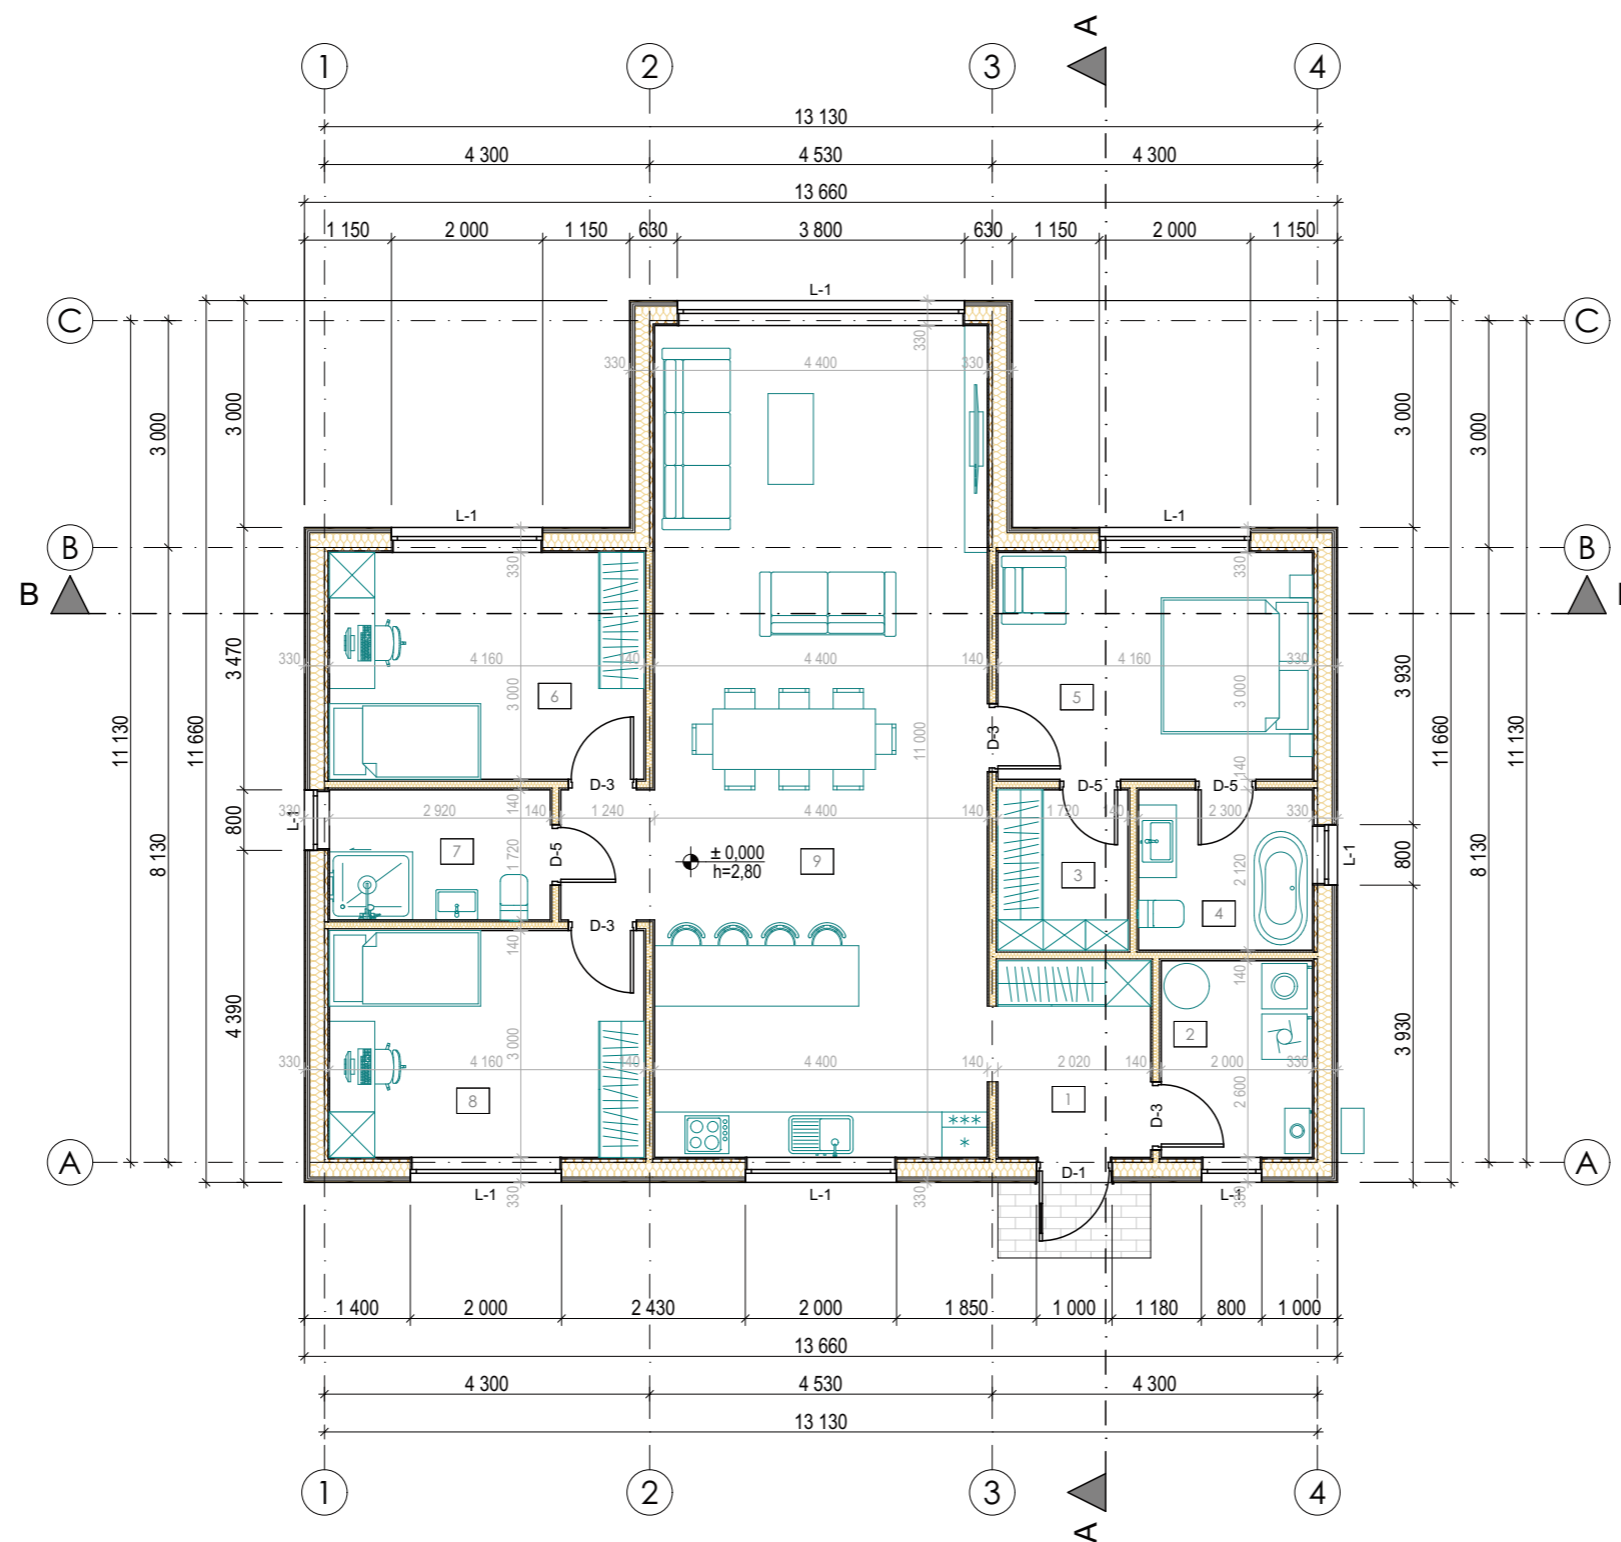

# 1. Stāva plāns

## M: 1:100

Eksplikācija 1. stāvs		
Nr. p.k	Nosaukums	Platība
1	Vējtveris	5,25
2	Tehniskā telpa	5,20
3	Garderobe	3,65
4	Vannas istaba	4,88
5	Gulamistaba	12,48
6	Gulamistaba	12,48
7	Vannas istaba	5,02
8	Gulamistaba	12,48
9	Viesistaba un virtuve	50,53
		<b>111,97 m<sup>2</sup></b>

Serf.nr. 1-00941	Objekts: DZĪVOJAMĀ MĀJA		Pasūt. Nr.
	Adrese: (Kad.apz. )		06/05-2024
Būvproj. vad.:	Monta Vikštrema	15.06.2024	Stadija BP
Izstrādāja:	Monta Vikštrema	15.06.2024	Lapa AR-2.1
Rasējums: 1. Stāva plāns		Mērogs: M 1:100	