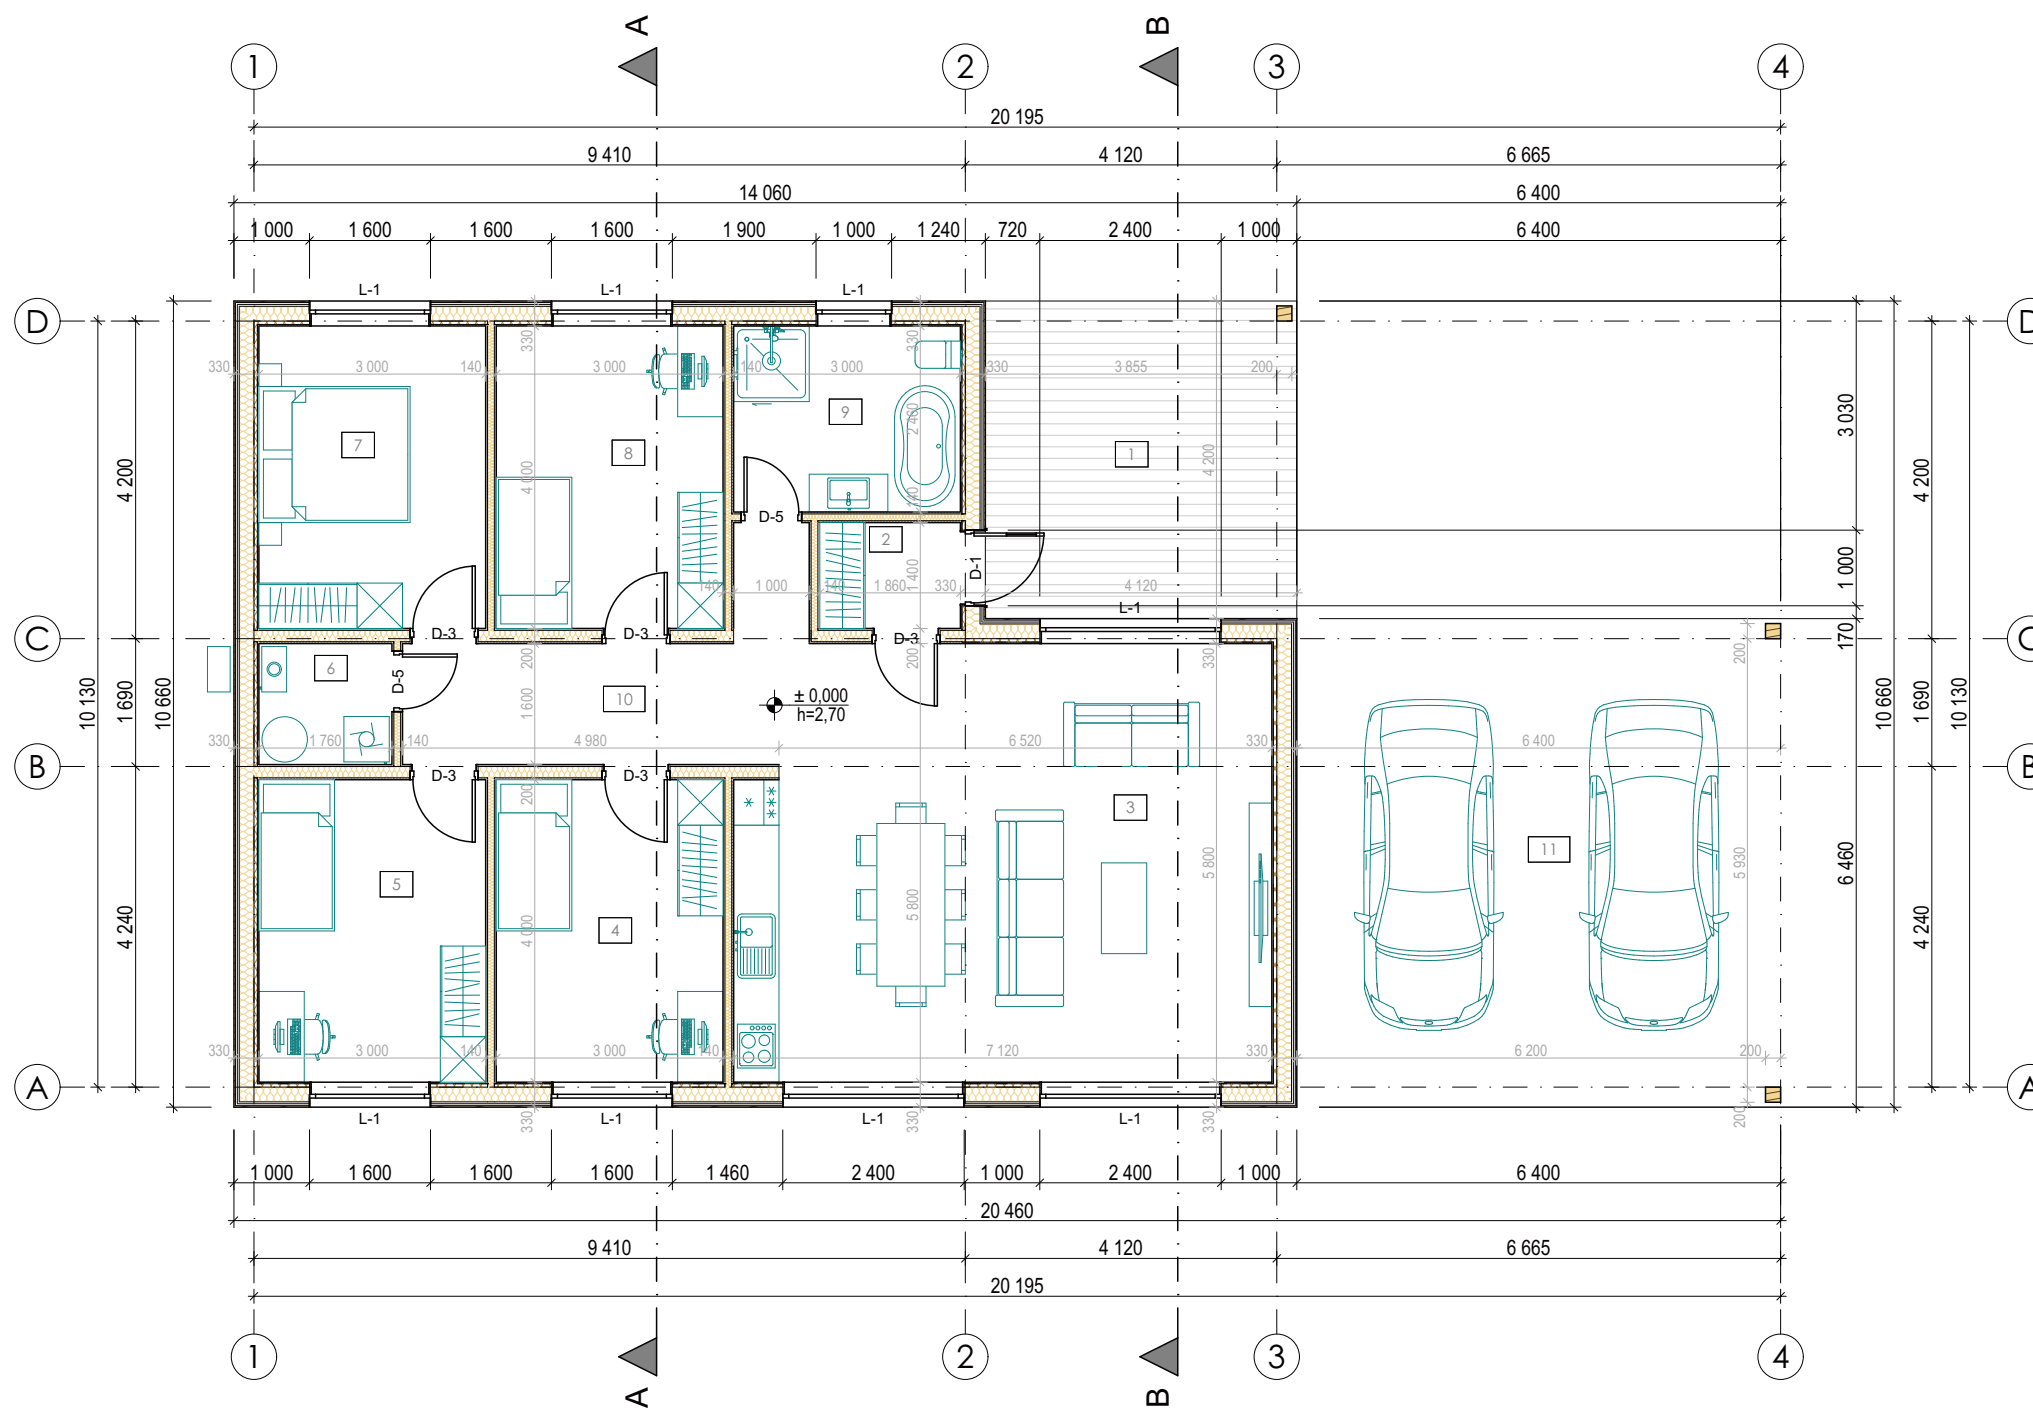

1. Stāva plāns

M: 1:100

Eksplikācija 1. stāvs		
Nr. p.k	Nosaukums	Platība
1	Vējtveris	17,30
2	Vējtveris	3,20
3	Viesistaba ar virtuvi	39,90
4	Gulamistaba	13,19
5	Gulamistaba	12,60
6	Tehniskā telpa	2,82
7	Gulamistaba	12,60
8	Gulamistaba	13,19
9	Vannas istaba	8,16
10	Gaitenis	10,02
11	Auto nojume	41,34
		174,32 m²

Serf.nr. 1-00941			Objekts: DZĪVOJAMĀ MĀJA		Pasūt. Nr.
			Adrese: (Kad.apz.)		06/05-2024
Būvproj. vad.:	Monta Vikštrema	25.06.2024	Rasējums: 1. Stāva plāns		Lapa
Izstrādāja:	Monta Vikštrema	25.06.2024	Mērogs: M 1:100		AR-2.1