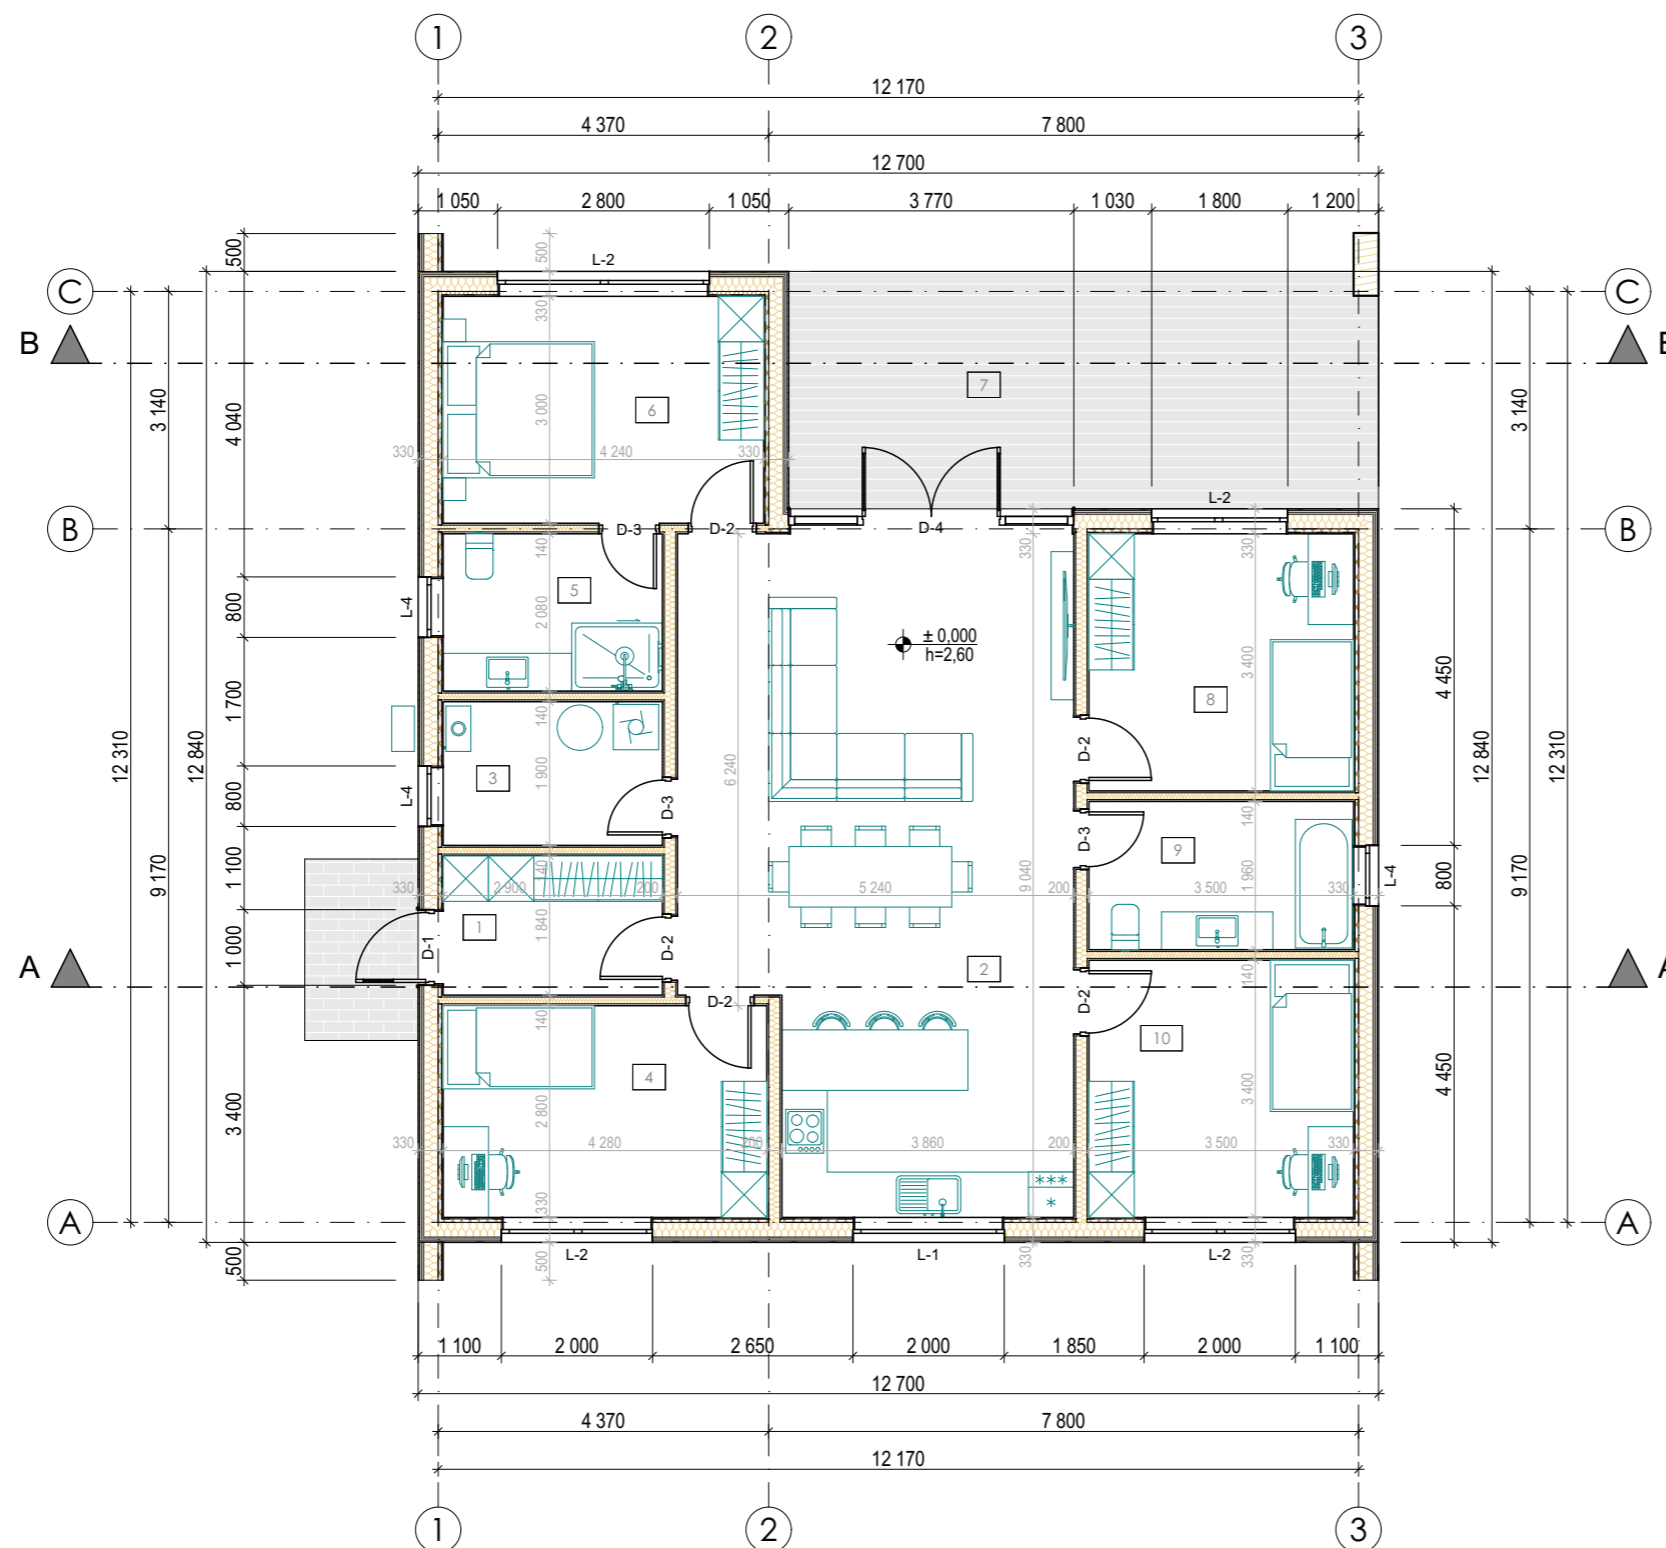

1. Stāva plāns

M: 1:100

Eksplikācija 1. stāvs		
Nr. p.k	Nosaukums	Platība
1	Vējtveris	4,56
2	Viesistaba ar virtuvi	43,95
3	Tehniskā telpa	5,51
4	Gulamistaba	11,98
5	Vannas istaba	6,03
6	Gulamistaba	12,71
7	Terasē	24,49
8	Gulamistaba	11,90
9	Vannas istaba	6,86
10	Gulamistaba	11,90
		139,89 m²

Sert.nr. 1-00941			Objekts: DŽIVOJAMĀ MĀJA		Pasūt. Nr.
			Adrese: iela (Kad.Nr.)		03/10-2023
Būvproj. vad.: Krista Vikstrema			04.07.2024		Stadija BP
Izstrādāja: Monta Vikstrema			04.07.2024		Lapa
			Rasējums: 1. Stāva plāns		AR-2.1
			Mērogs: M 1:100		